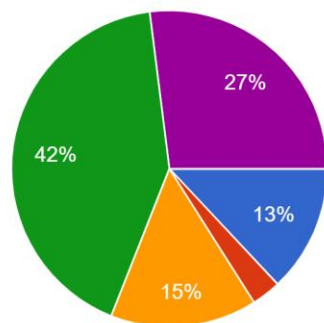

Posizione

100 risposte

- Collaboratore Scolastico
- Personale Amministrativo
- Personale Docente Infanzia
- Personale Docente Primaria
- Personale Docente Secondaria di Primo grado
- Personale dirigente

In relazione allo sciopero Nazionale indetto in data 28-11-2025 dall'organizzazione sindacale SISA, il sottoscritto dichiara di:

100 risposte

- Aderire
- Non aderire
- Di non aver maturato ancora alcuna decisione