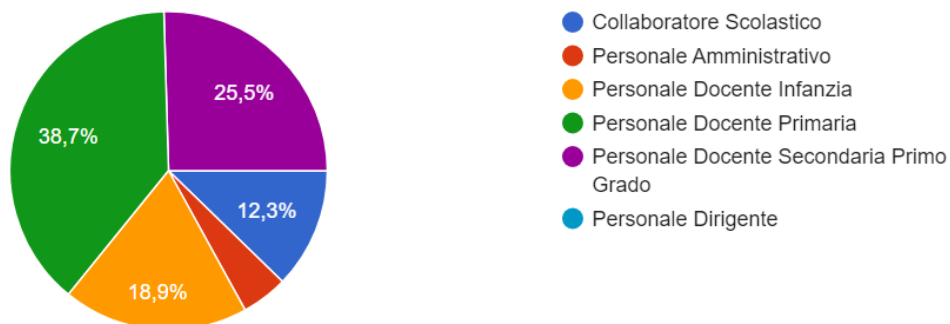

Adesione Sciopero Nazionale – 23.02.2024

Sono state compilate 106 risposte.

In allegato al presente prospetto, si trasmette file in formato “excel” contenente nominativi dei partecipanti alla rilevazione.

Posizione:

Copia

106 risposte

Una piccola percentuale del personale scolastico intervistato comunica di non aver ancora maturato alcuna decisione in merito all'adesione allo sciopero.

In relazione allo Sciopero Nazionale indetto in data 23/02/2024 dalle Organizzazioni Sindacali, il sottoscritto dichiara di:

Copia

106 risposte